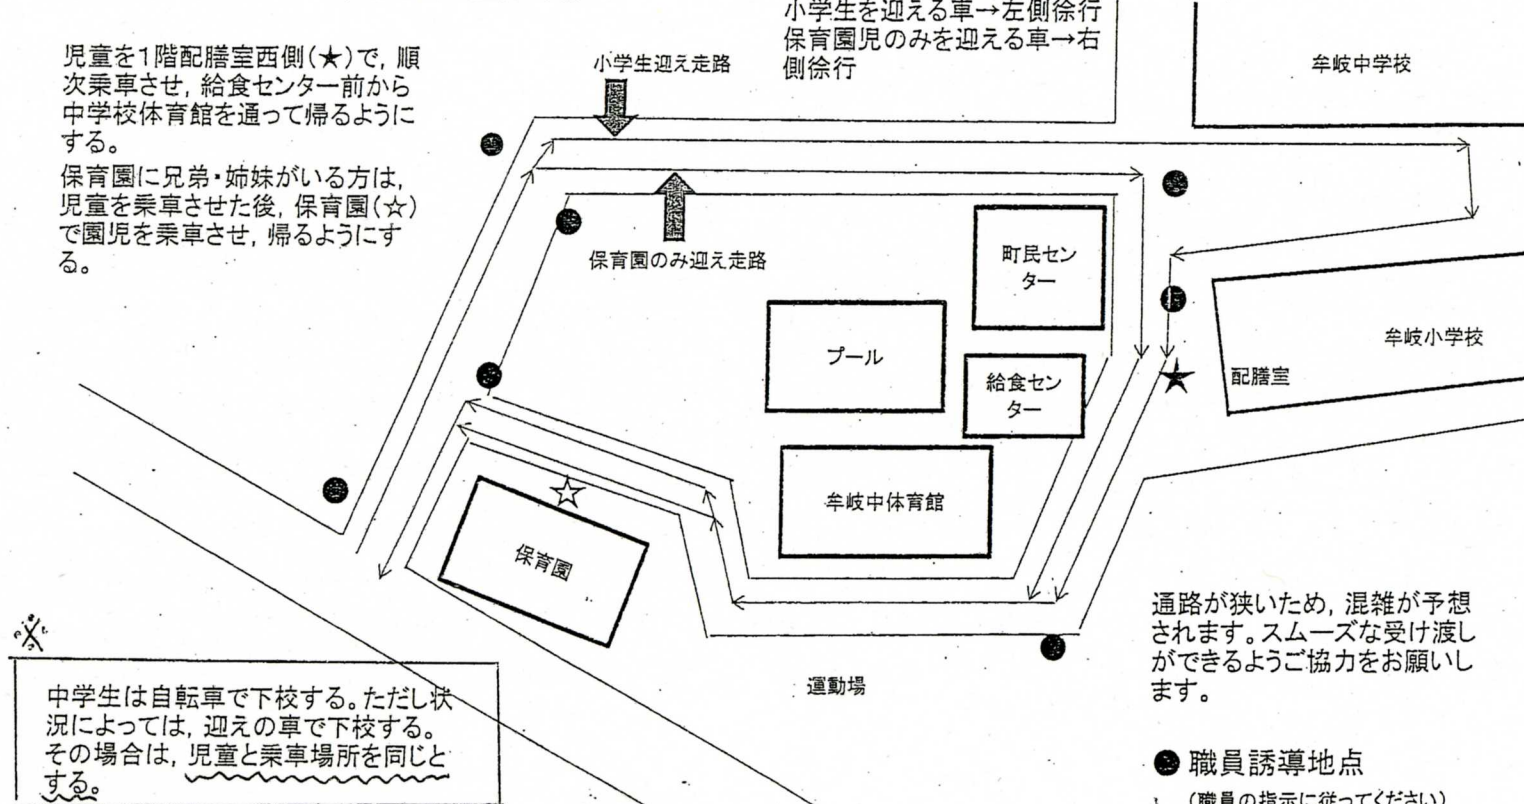

警報発令時における園児・児童の迎えについて

児童を1階配膳室西側(★)で、順次乗車させ、給食センター前から中学校体育館を通って帰るようにする。
保育園に兄弟・姉妹がいる方は、児童を乗車させた後、保育園(☆)で園児を乗車させ、帰るようにする。

町民体育館南側通路
小学生を迎える車→左側徐行
保育園児のみを迎える車→右側徐行

平成27年7月21日変更

中学生は自転車で下校する。ただし状況によっては、迎えの車で下校する。その場合は、児童と乗車場所を同じとする。

通路が狭いため、混雑が予想されます。スムーズな受け渡しができるようご協力をお願いします。