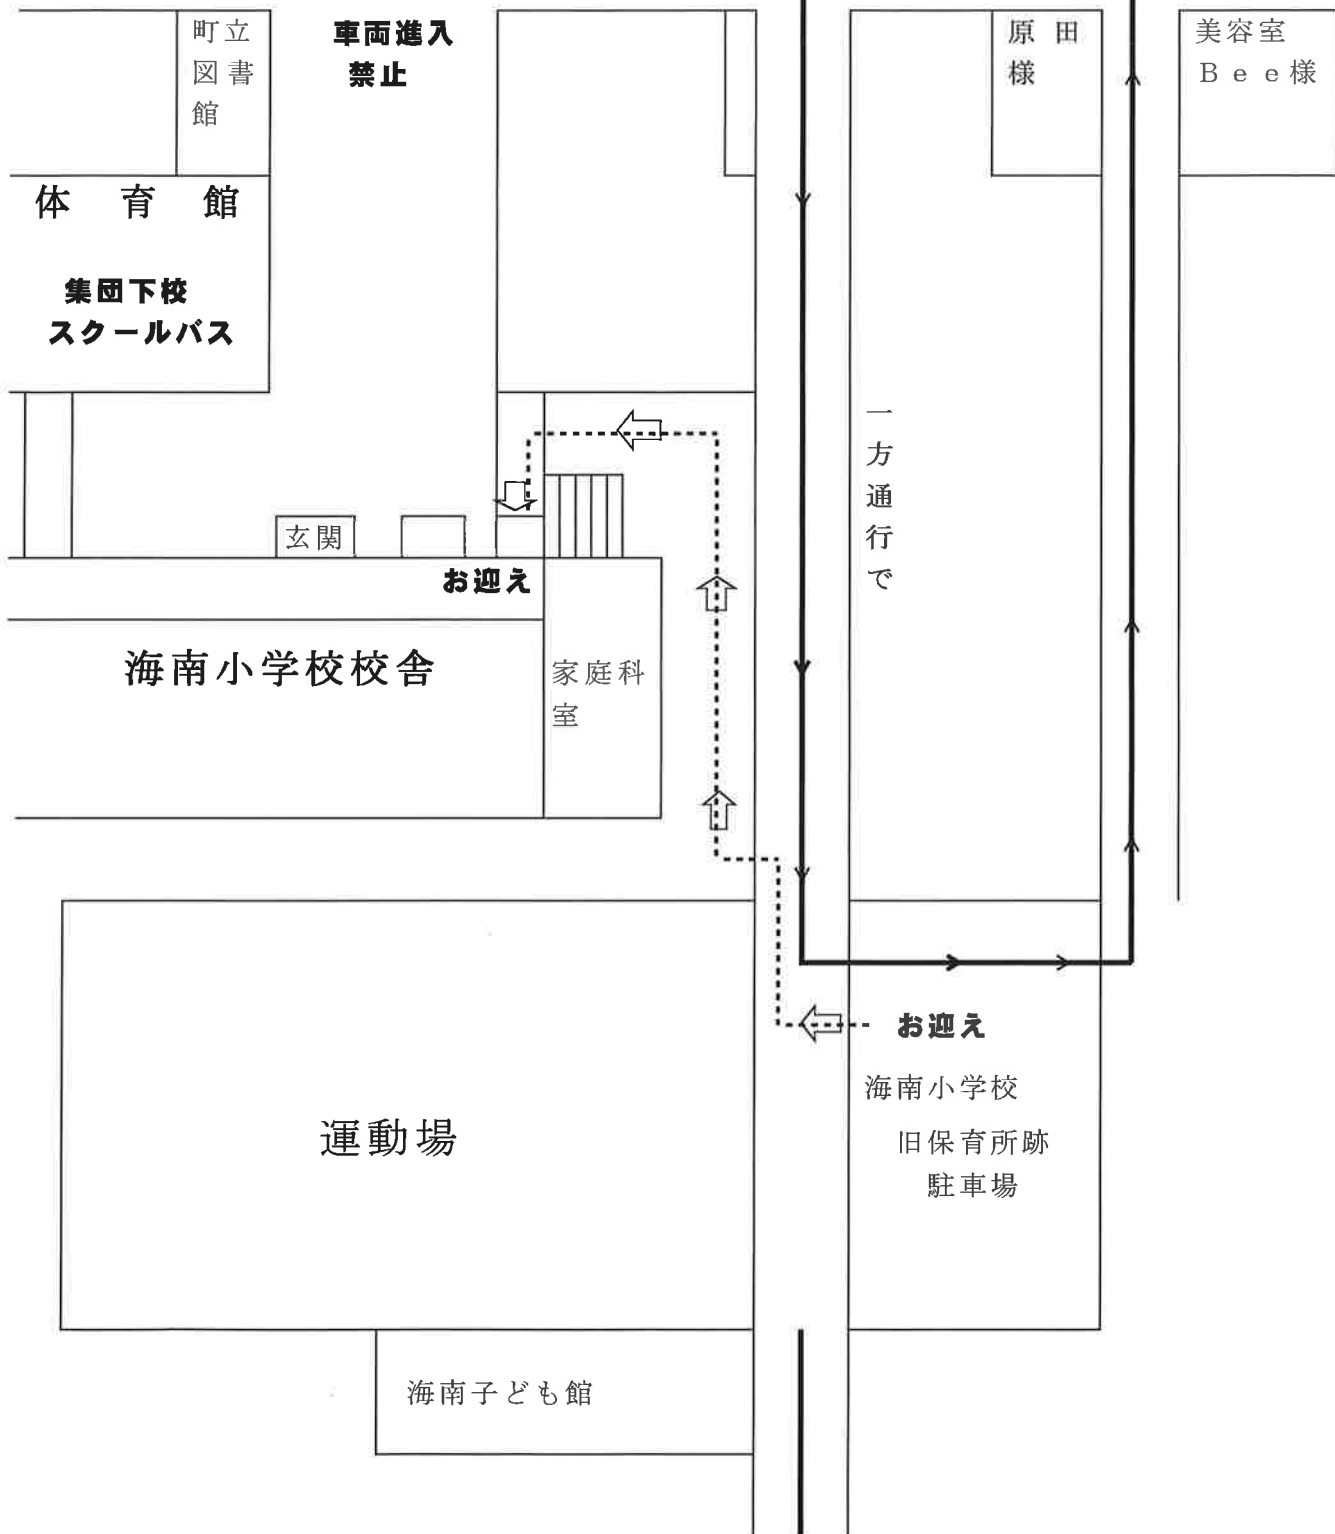

国道55号

至海部高

至飯持, 前田