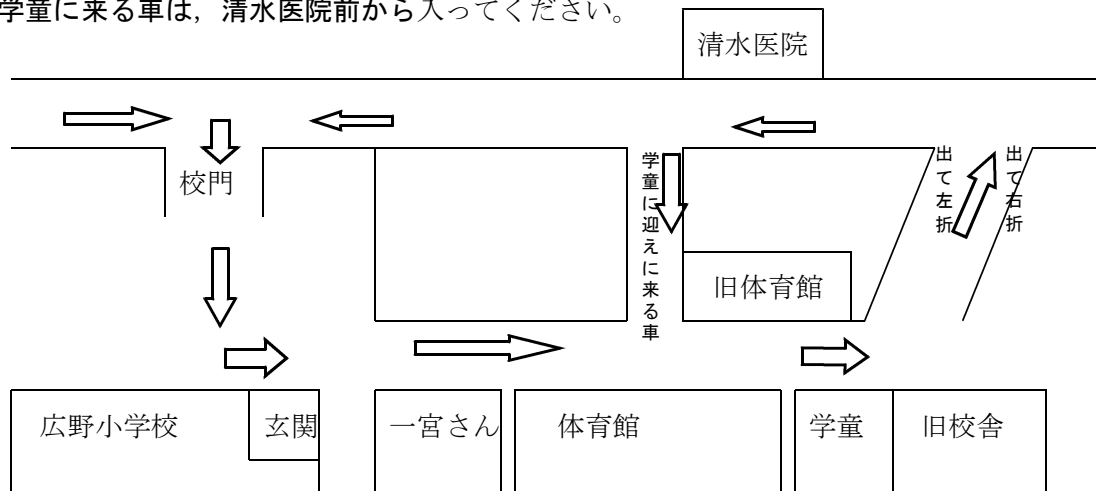

迎えに来る自家用車は、次の図のように、一方通行で通り抜けてください。

★小学校に入る車は、全て県道の校門から校舎玄関前に来てください。

★学童に来る車は、清水医院前から入ってください。

※ 大雨警報の時は、学童が開かれますが、暴風警報が出たときは、学童も閉鎖になります。暴風警報の時は、「学童へ行く」児童は、学校で待機して保護者の迎えを待っています。迎えに行く時間が遅くなる時や下校方法が変更になる場合は、学校へ電話連絡してください。