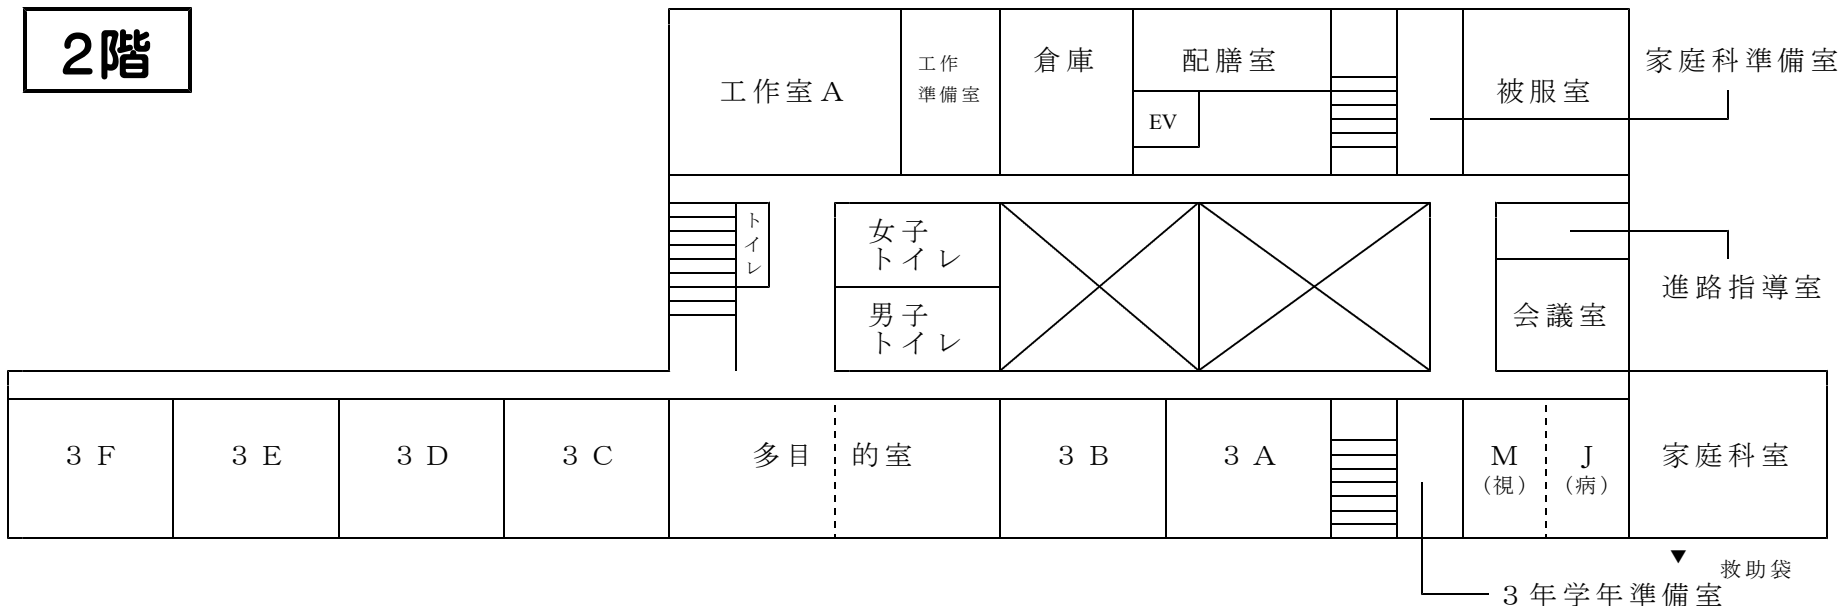

令和2年度 北島中学校 教室配置図

4階

3階

2階

1階