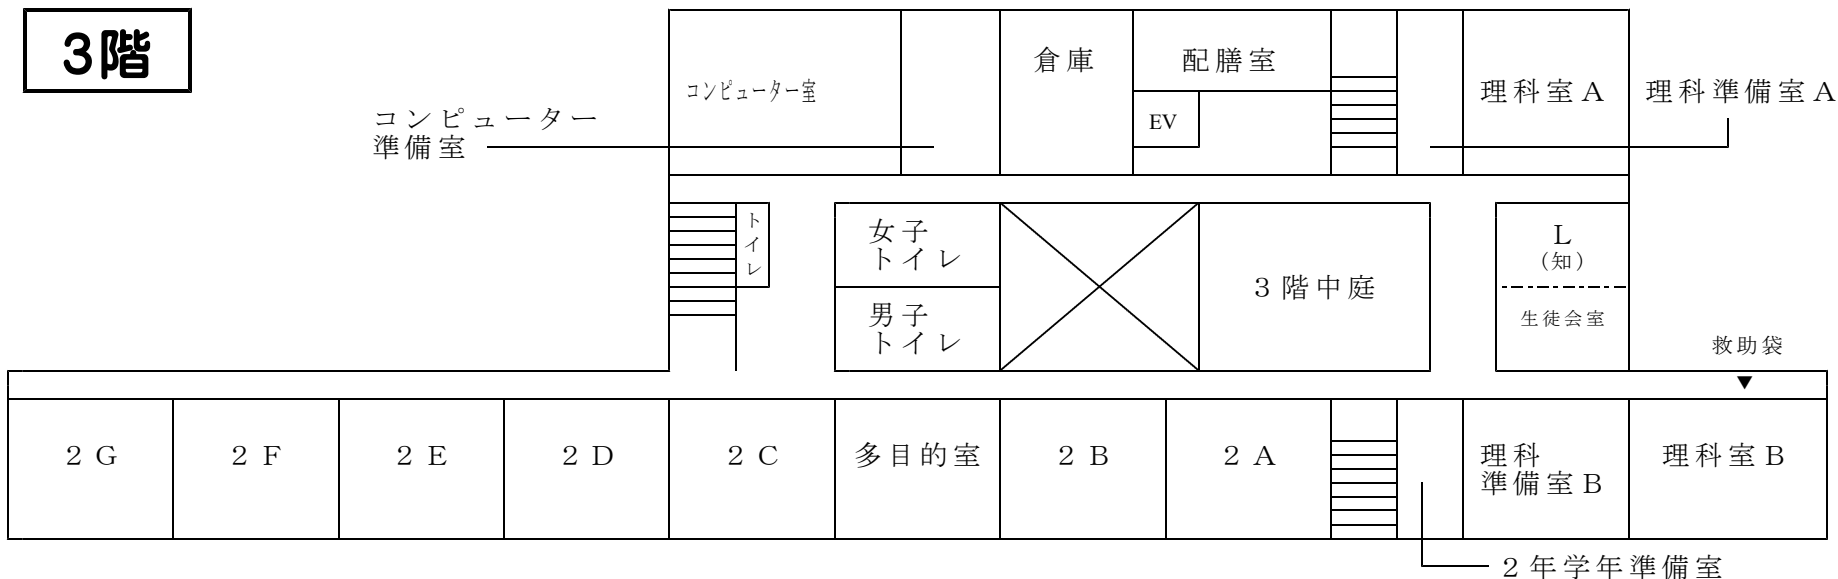

令和2年度 北島中学校 教室配置図

4階

3階

2階

1階