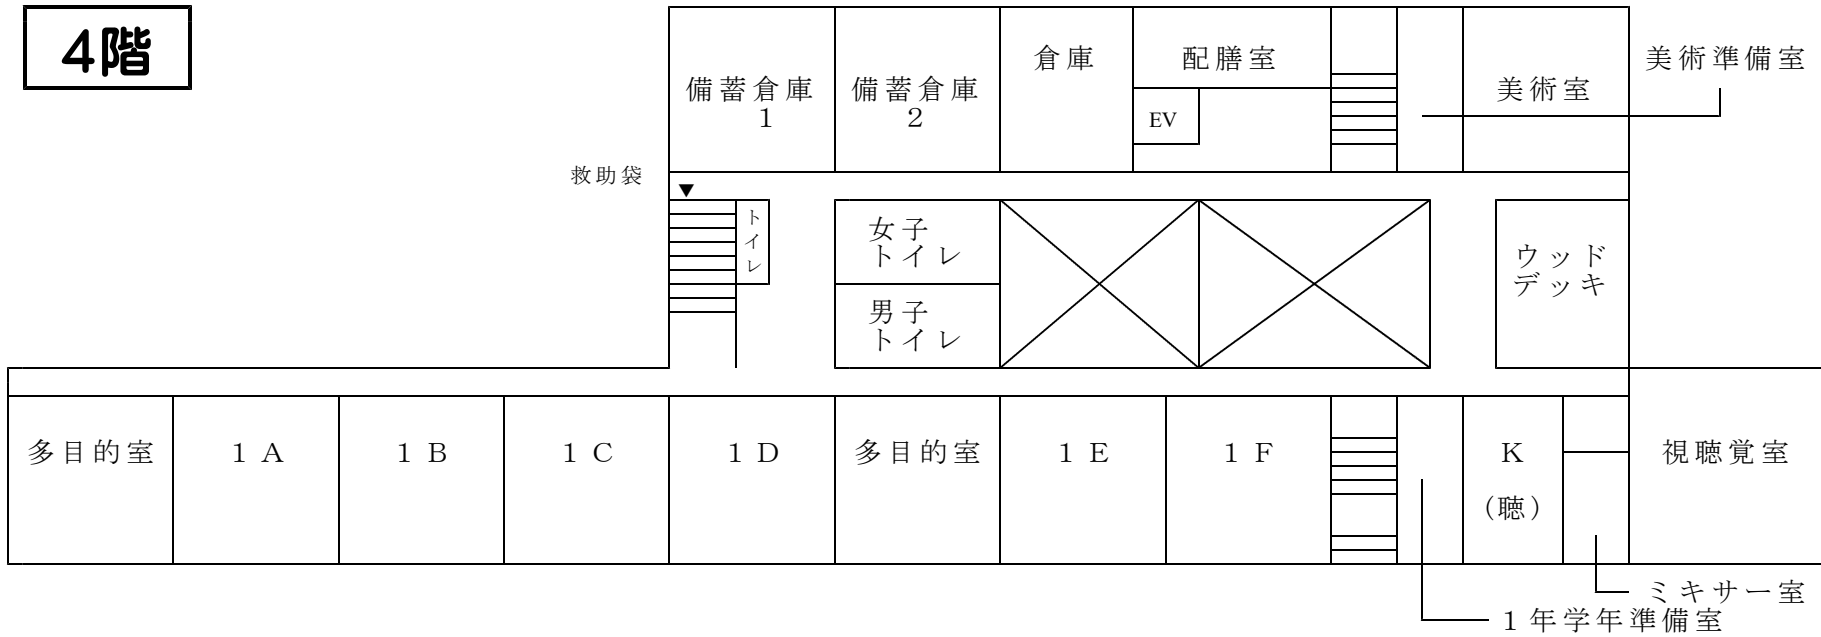

令和2年度 北島中学校 教室配置図

4階

3階

2階

1階