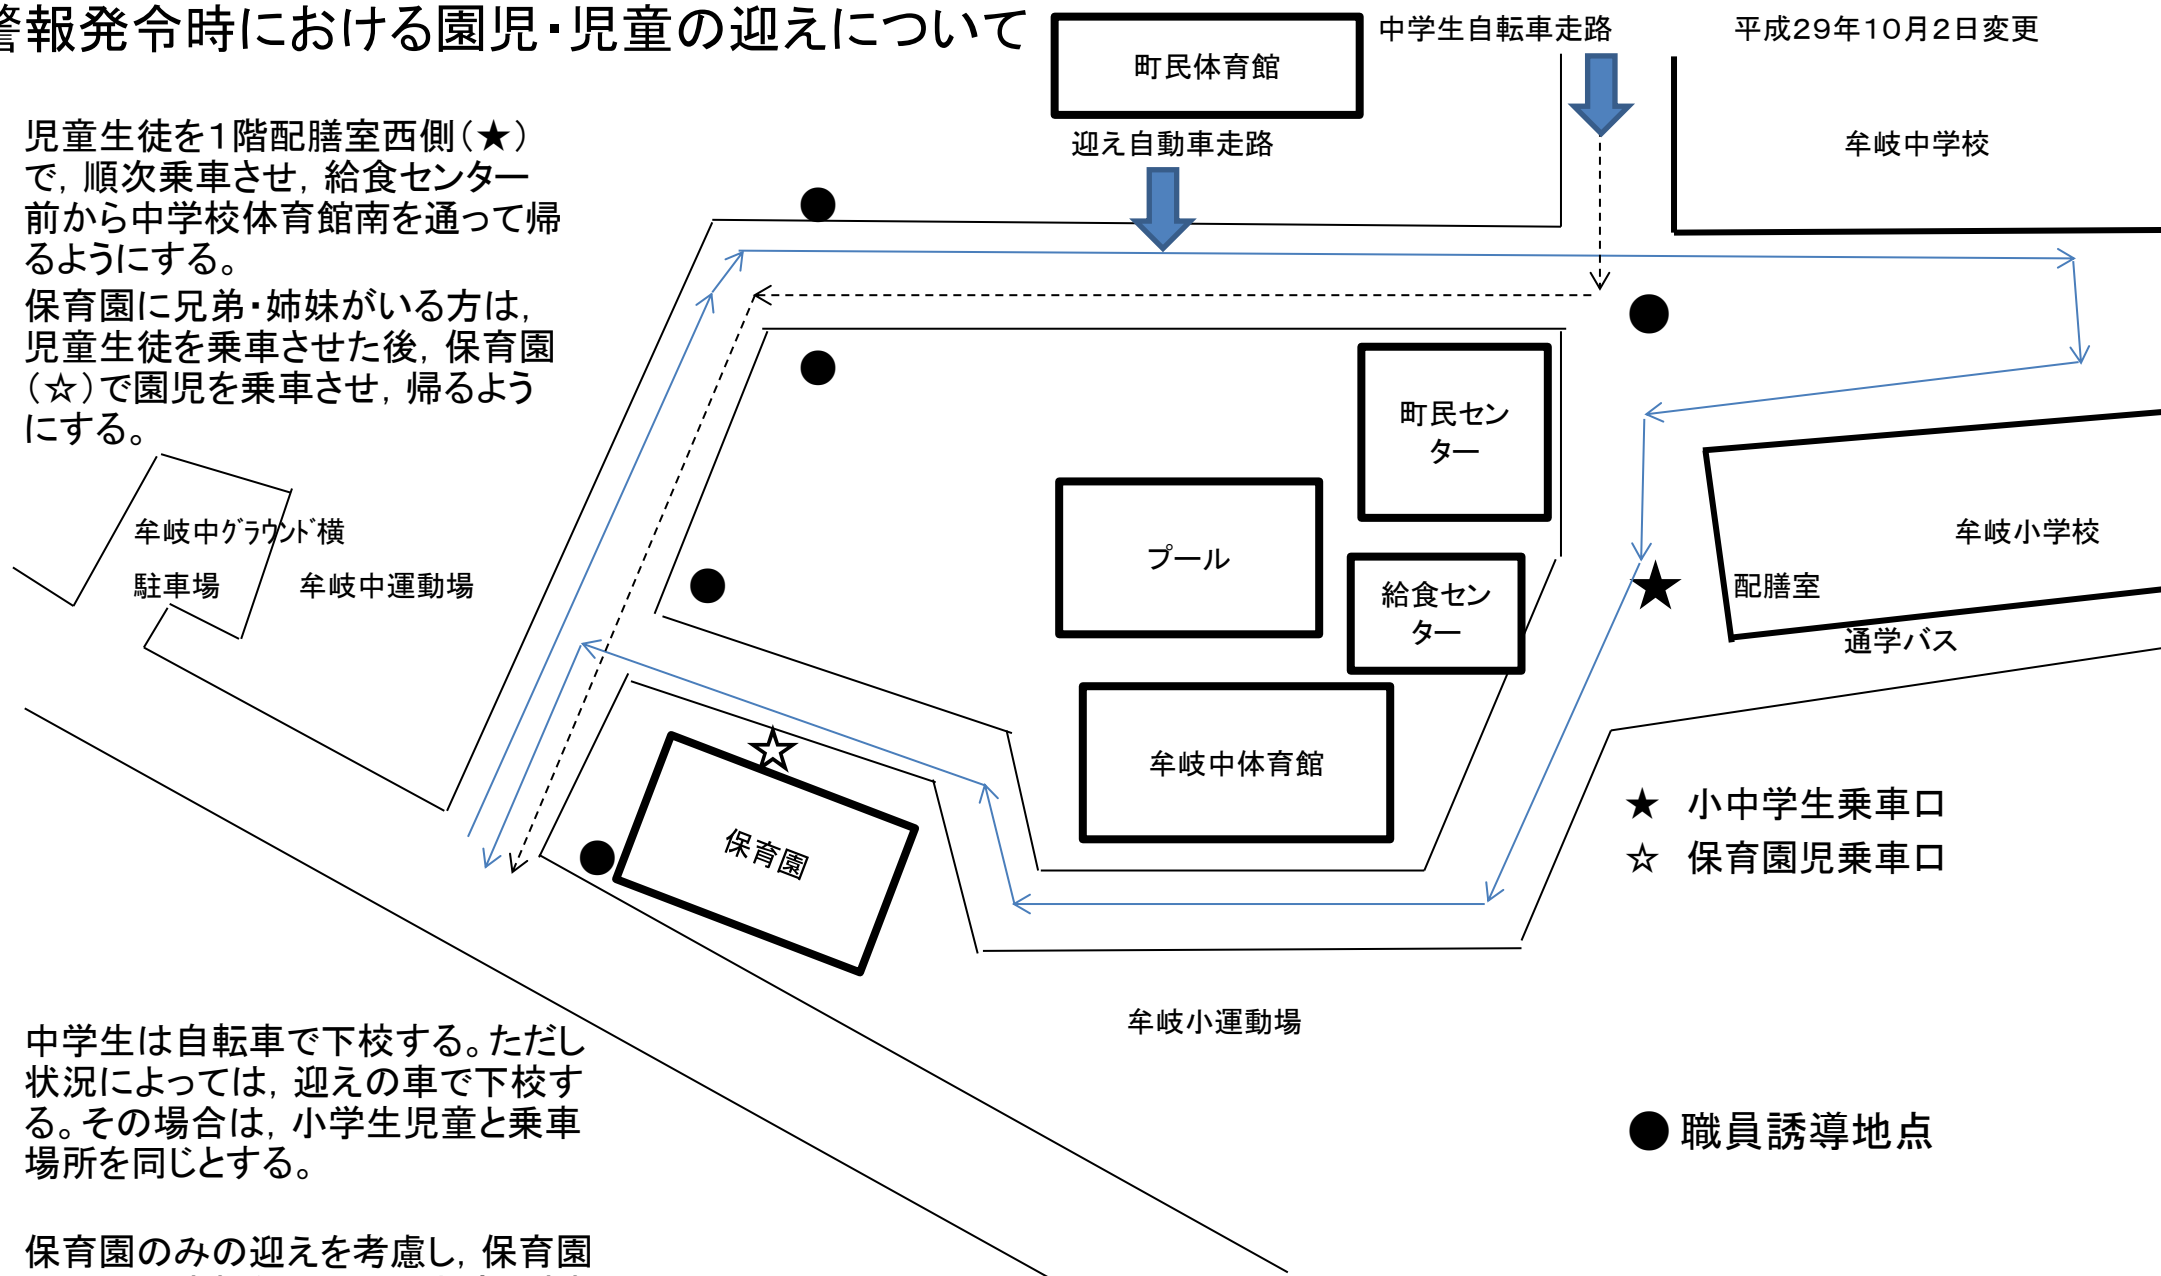

# 警報発令時における園児・児童の迎えについて

平成29年10月2日変更

児童生徒を1階配膳室西側(★)で、順次乗車させ、給食センター前から中学校体育館南を通って帰るようにする。

保育園に兄弟・姉妹がいる方は、児童生徒を乗車させた後、保育園(☆)で園児を乗車させ、帰るようにする。

中学生は自転車で下校する。ただし状況によっては、迎えの車で下校する。その場合は、小学生児童と乗車場所を同じとする。

保育園のみの迎えを考慮し、保育園の迎えの時刻を小中の引き渡し時刻より早く設定する。