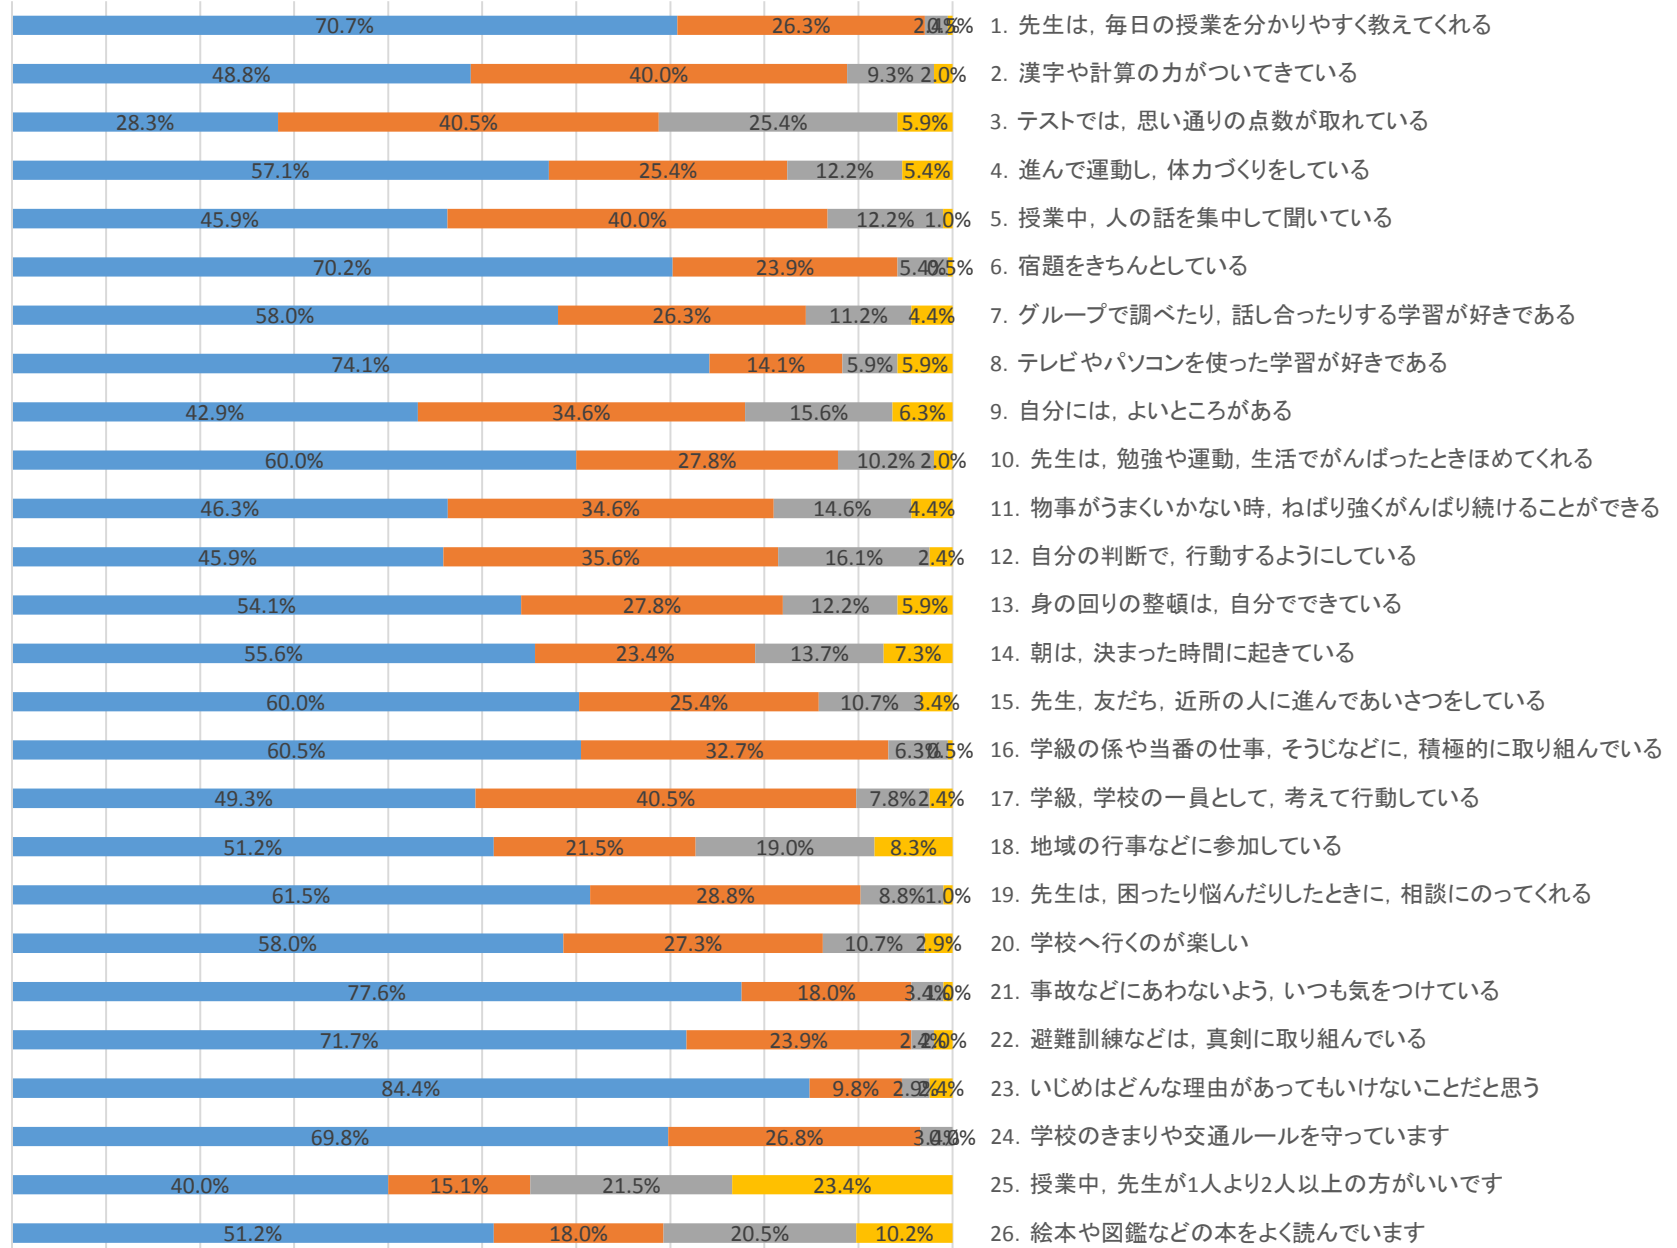

# 明神子ども全体

0% 10% 20% 30% 40% 50% 60% 70% 80% 90% 100%

■ よくあてはまる ■ ややあてはまる ■ あまりあてはまらない ■ まったくあてはまらない