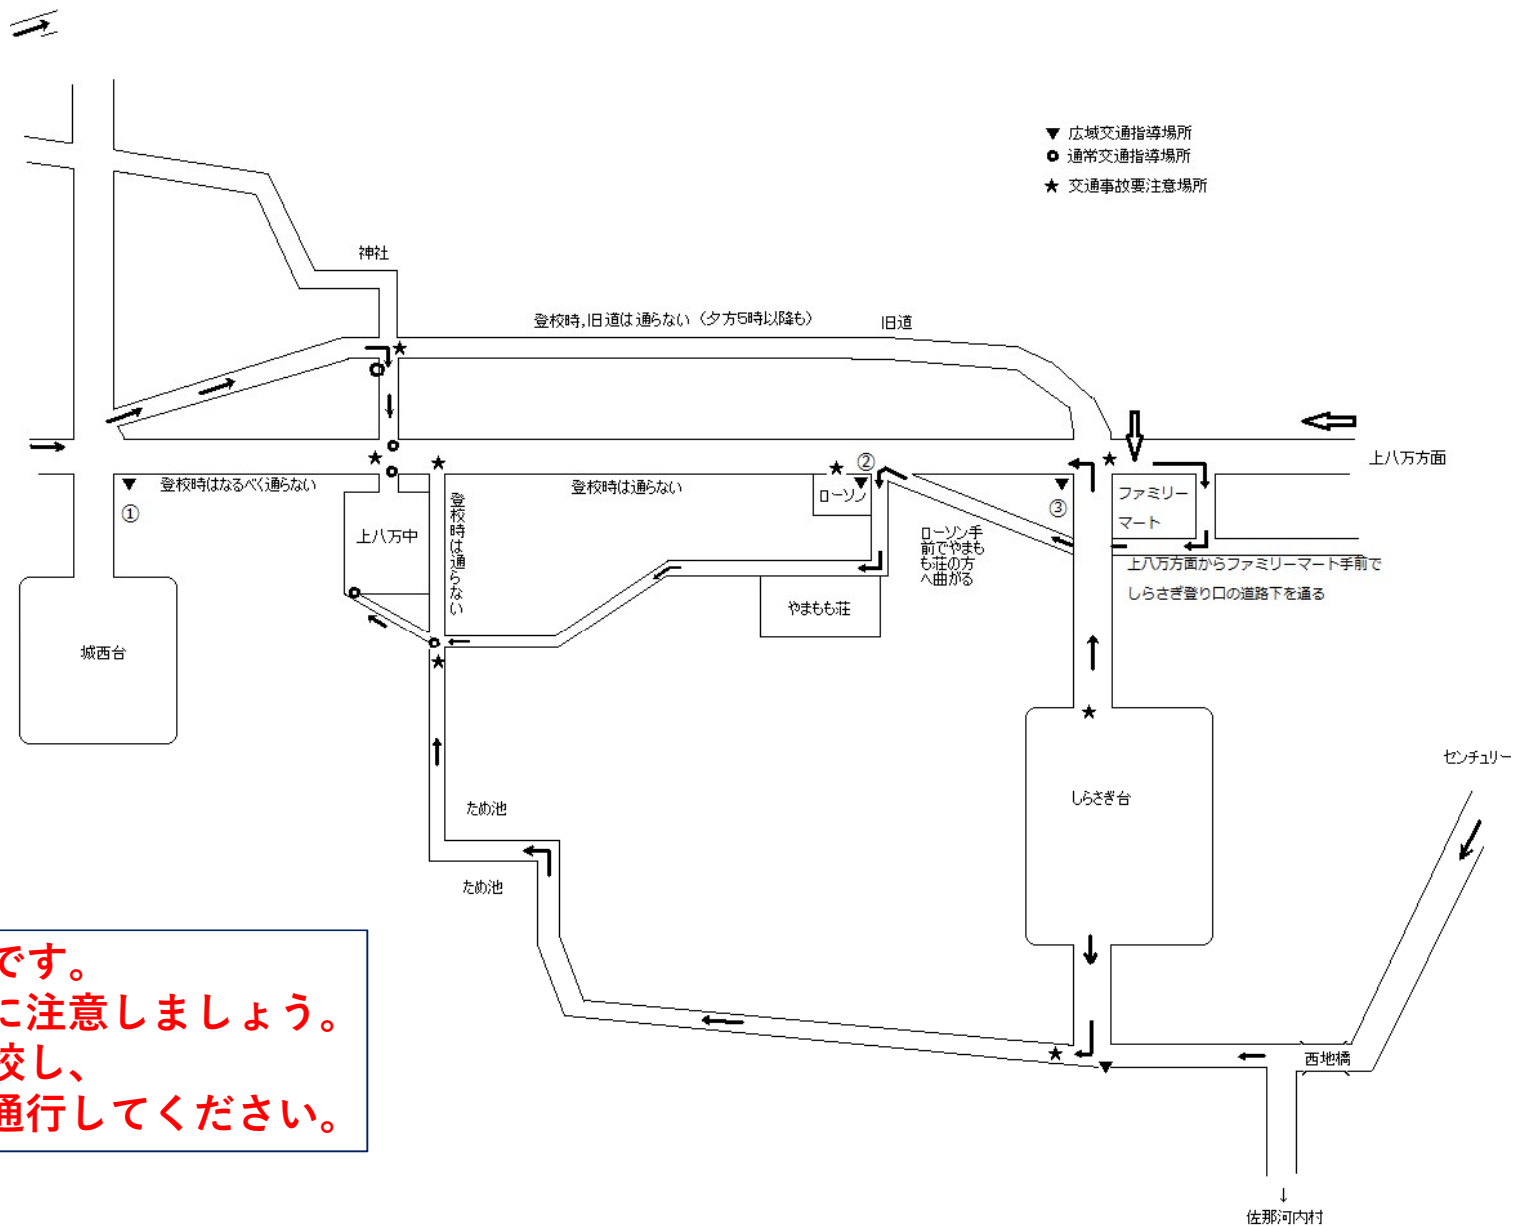

# 令和2年度 上八万中学校 通学路

・ 校区内には坂道が多いです。  
 自転車通学の方は運転に注意しましょう。  
 時間に余裕を持って登校し、  
 並進せず左側を1列で通行してください。