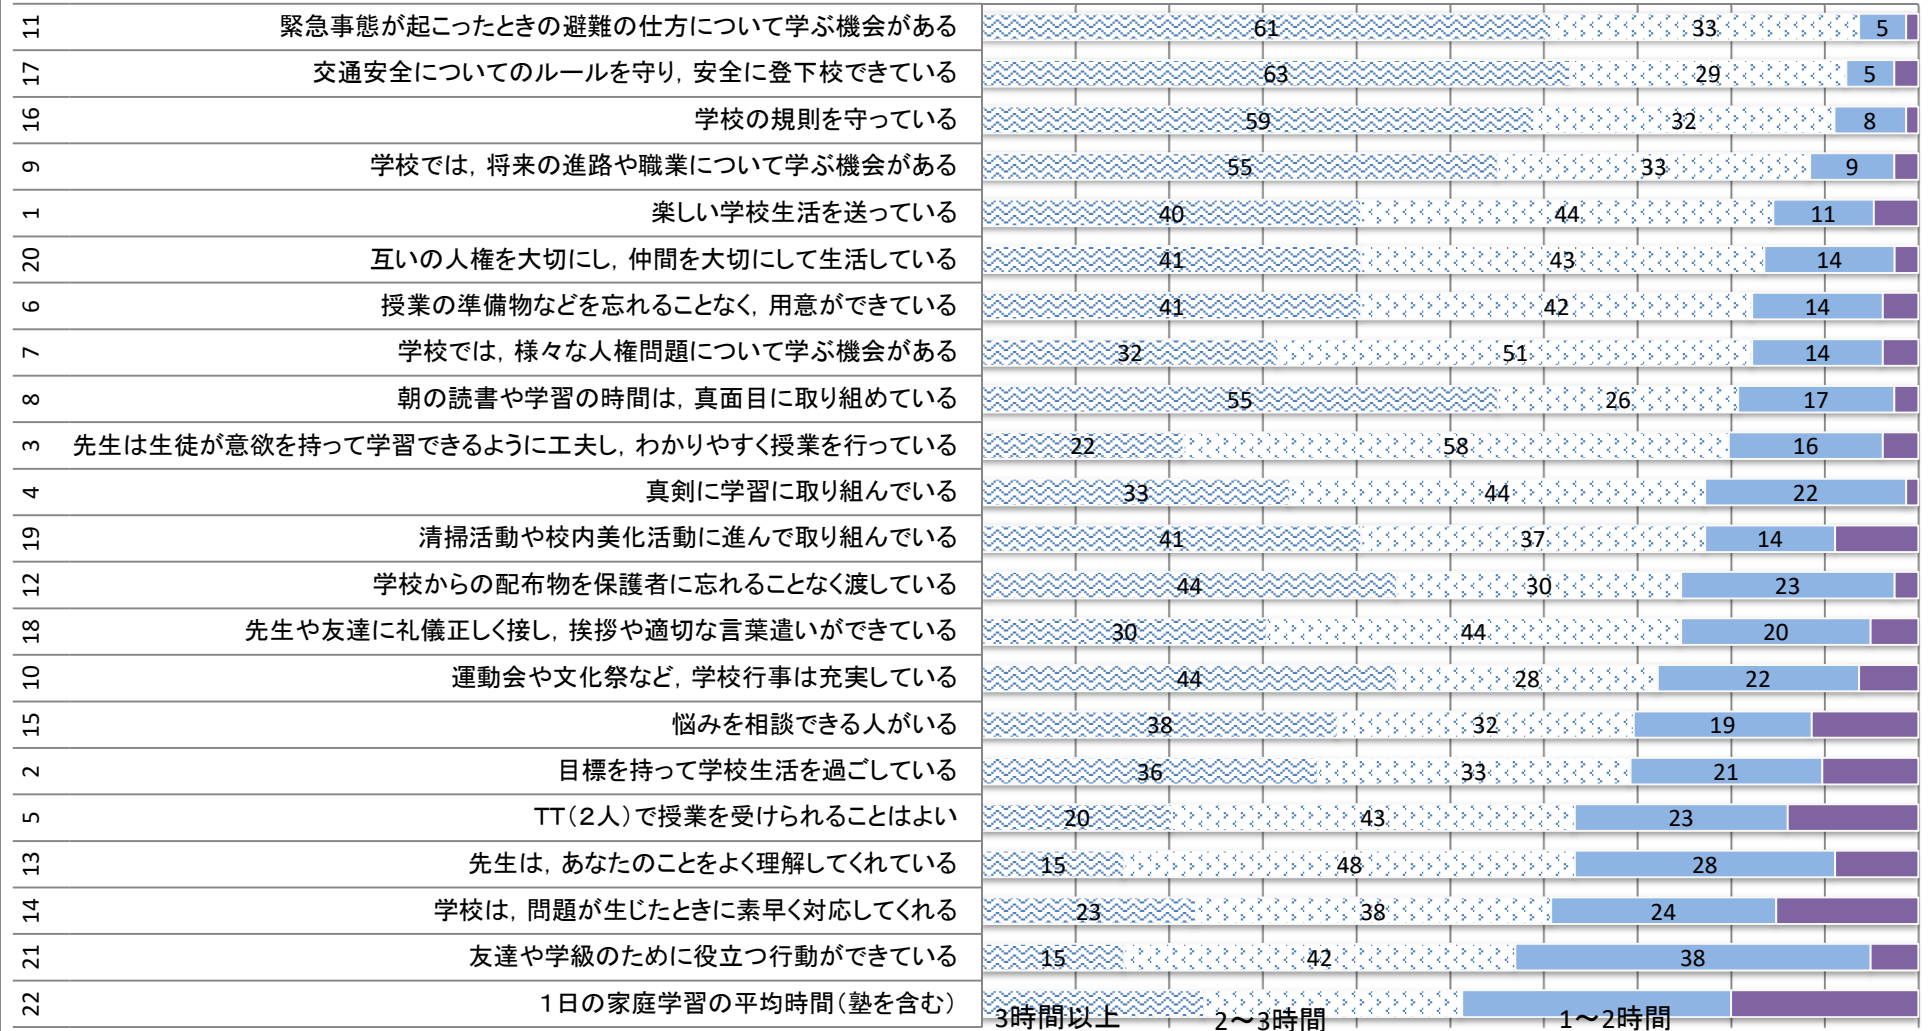

## H30 学校評価(生徒後期)

0% 10% 20% 30% 40% 50% 60% 70% 80% 90% 100%

■ あてはまる
   ほぼあてはまる
 ■ あまりあてはまらない
 ■ あてはまらない